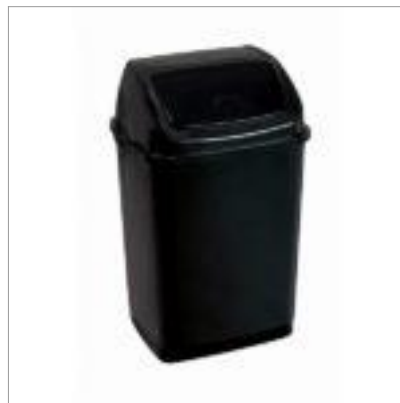

INFO GENERALI**NOME:** Rif Basic**DESCRIZIONE:** Pattumiera con coperchio basculante**GRUPPO MERCEOLOGICO:** Pattumiere**FAMIGLIA:** Gestione dei rifiuti**REFERENZA:** 909535**EAN:** 8033433772390**COD. DOGANALE:** 39249000**ORIGINE PRODOTTO:** Extra UE**FOTO PRODOTTO****SPECIFICHE PRODOTTO****Materiale:** Polipropilene**Colore:** Nero**Dimensioni:** 360 x 290 x 550 mm**Peso:** 1.23 kg**Capienza:** 35 lt**INFO AGGIUNTIVE**

Coperchio basculante, utile come fermasacco; versione 50 lt disponibile in vari colori per raccolta differenziata; stabile e di facile manutenzione; supporto murale in metallo in opzione (cod. 779906).